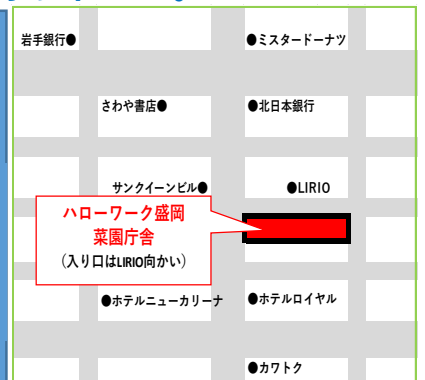

菜園で
学ぼう!

11月 セミナー予定表

月	火	水	木	金
1	2	3	4	5
	自分の強みを再発見! 11:00~12:00 菜園庁舎2階 セミナールーム	閉庁日		はじめての職業訓練ミニ講座 11:00~12:00 菜園庁舎2階 氷河期窓口内ブース
8	9	10	11	12
労働市場セミナー ①14:30~15:10 ②15:30~16:10 菜園庁舎2階 セミナールーム	応募書類を準備しよう 11:00~12:00 菜園庁舎2階 セミナールーム			
15	16	17	18	19
しごとの探し方セミナー ①14:30~15:20 ②15:30~16:20 菜園庁舎2階 セミナールーム	面接練習で自信をつけよう 11:00~12:30 菜園庁舎2階 セミナールーム			
22	23	24	25	26
	閉庁日		ビジネスマナーセミナー (35歳未満の方) 10:30~12:30 菜園庁舎2階 セミナールーム	はじめての職業訓練ミニ講座 11:00~12:00 菜園庁舎2階 氷河期窓口内ブース
29	30			
マイページ活用セミナー ①14:30~15:20 ②15:30~16:20 菜園庁舎2階 セミナールーム				

☆ハローワークに求職登録している方であれば、どなたでも受講可能です
※ビジネスマナーセミナーは年齢制限(35歳未満の方)がございます
※マスクをご着用下さい。会場では検温を実施し、適宜消毒しております。
雇用保険受給中の方は、当日受給資格者証をお持ち下さい。

～映画館通りのまちなかハローワーク～

土日も開庁!
(職業相談コーナー
10時~17時)

ご要望に合わせた
各種相談
窓口

ゆったりと
ご相談
頂けます

皆様を
お待ちしております

ハローワーク盛岡菜園庁舎

〒020-0024盛岡市菜園1-12-18 盛岡菜園センタービル内

駐車場はございません。
最寄りの有料駐車場を
ご利用ください。