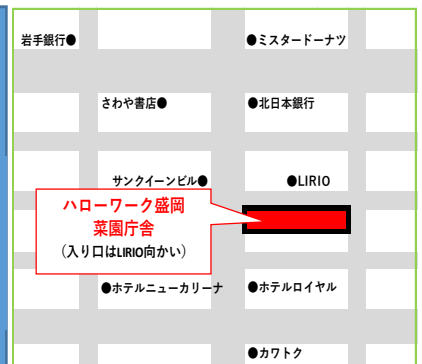

菜園で
学ぼう!

2月 セミナー予定表

月	火	水	木	金
	1	2	3	4
7	8	9	10	11
労働市場 セミナー ①10:30～11:10 ②11:30～12:10 菜園庁舎 2階 セミナールーム	自分の強みを 再発見! 11:00～12:00 菜園庁舎 2階 セミナールーム			閉庁日
14	15	16	17	18
しごとの 探し方セミナー ①10:30～11:20 ②11:30～12:20 菜園庁舎 2階 セミナールーム	応募書類を 準備しよう 11:00～12:00 菜園庁舎 2階 セミナールーム			
21	22	23	24	25
初めての マイページ 活用セミナー 10:30～11:20 11:30～12:20 菜園庁舎 2階 セミナールーム	面接練習で 自信をつけよう 11:00～12:30 菜園庁舎 2階 セミナールーム	閉庁日	ビジネスマナー セミナー (35歳未満の方) 10:30～12:30 菜園庁舎 2階 セミナールーム	初めての 職業訓練ミニ講座 11:00～12:00 菜園庁舎 2階 氷河期窓口内ブース
28				

☆ハローワークに求職登録している方であれば、どなたでも受講可能です

※ビジネスマナーセミナーは年齢制限(35歳未満の方)がございます

※マスクをご着用下さい。会場では検温を実施し、適宜消毒しております。

雇用保険受給中の方は、当日受給資格者証をお持ち下さい。

～映画館通りのまちなかハローワーク～

土曜日も
開庁!
(職業相談コーナー
10時～17時)

ご要望に
合わせた
各種相談
窓口

ゆったりと
ご相談
頂けます

皆様を
お待ちしております

ハローワーク盛岡菜園庁舎

〒020-0024盛岡市菜園1-12-18 盛岡菜園センタービル内

駐車場はございません。
最寄りの有料駐車場を
ご利用ください。